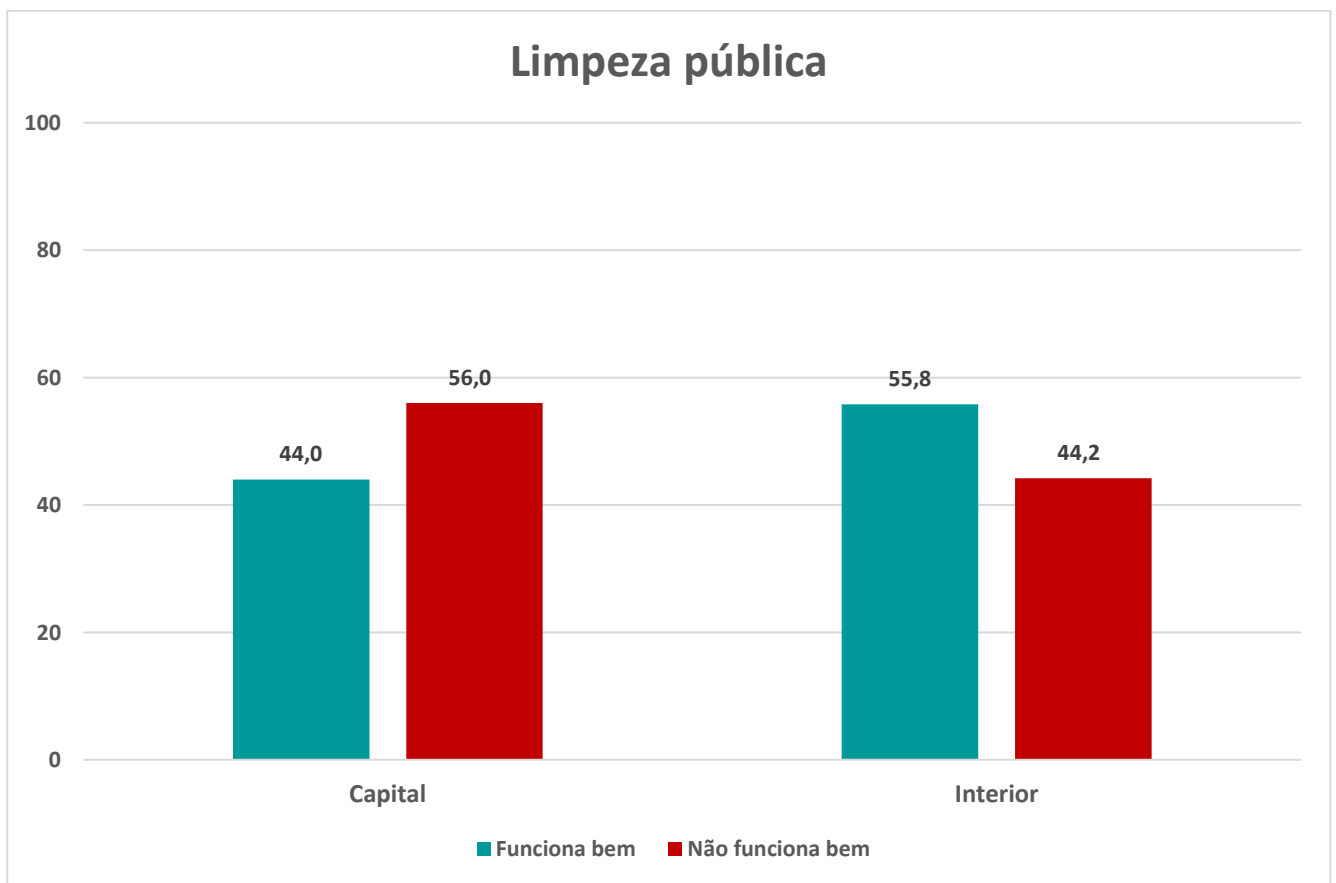

LIMPEZA PÚBLICA POR REGIÃO

REFERÊNCIA BRASIL	Funciona bem	Não funciona bem	Total
Centro Oeste	53,2%	46,8%	100,0%
Nordeste	52,4%	47,6%	100,0%
Norte	45,4%	54,6%	100,0%
Sudeste	52,5%	47,5%	100,0%
Sul	58,7%	41,3%	100,0%
Total	53,1%	46,9%	100,0%

LIMPEZA PÚBLICA POR UNIDADES DA FEDERAÇÃO

REFERÊNCIA BRASIL	Funciona bem	Não funciona bem	Total
AC	43%	57%	100,0%
AL	57%	43%	100,0%
AM	44%	56%	100,0%
AP	53%	47%	100,0%
BA	61%	39%	100,0%
CE	45%	55%	100,0%
DF	60%	40%	100,0%
ES	55%	45%	100,0%
GO	51%	49%	100,0%
MA	44%	56%	100,0%
MG	57%	43%	100,0%
MS	49%	51%	100,0%
MT	52%	48%	100,0%
PA	41%	59%	100,0%
PB	58%	42%	100,0%
PE	47%	53%	100,0%
PI	47%	53%	100,0%
PR	64%	36%	100,0%
RJ	52%	48%	100,0%
RN	55%	45%	100,0%
RO	48%	52%	100,0%
RR	68%	32%	100,0%
RS	49%	51%	100,0%
SC	65%	35%	100,0%
SE	61%	39%	100,0%
SP	50%	50%	100,0%
TO	60%	40%	100,0%
Total	53%	47%	100,0%

Limpeza pública

LIMPEZA PÚBLICA POR CAPITAIS E INTERIOR

REFERÊNCIA BRASIL	Funciona bem	Não funciona bem	Total
Capital	44,0%	56,0%	100,0%
Interior	55,8%	44,2%	100,0%
Total	53,1%	46,9%	100,0%

LIMPEZA PÚBLICA POR CAPITAIS