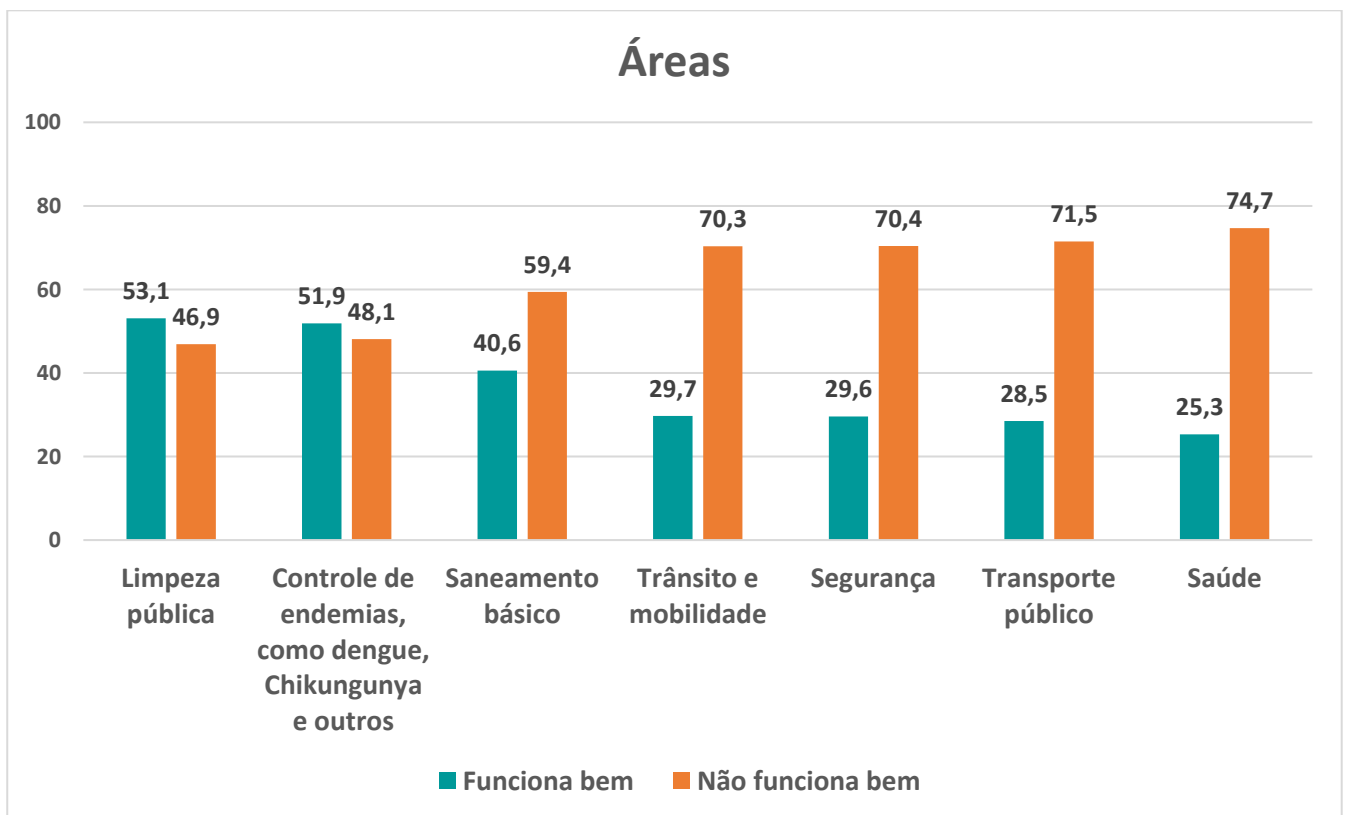

LIMPEZA PÚBLICA POR REGIÃO

REFERÊNCIA BRASIL	Funciona bem	Não funciona bem	Total
Centro Oeste	53,2%	46,8%	100,0%
Nordeste	52,4%	47,6%	100,0%
Norte	45,4%	54,6%	100,0%
Sudeste	52,5%	47,5%	100,0%
Sul	58,7%	41,3%	100,0%
Total	53,1%	46,9%	100,0%

Limpeza pública

LIMPEZA PÚBLICA POR CAPITAIS E INTERIOR

REFERÊNCIA BRASIL	Funciona bem	Não funciona bem	Total
Capital	44,0%	56,0%	100,0%
Interior	55,8%	44,2%	100,0%
Total	53,1%	46,9%	100,0%

LIMPEZA PÚBLICA POR CAPITAIS

REFERÊNCIA BRASIL	Funciona bem	Não funciona bem	Total
Aracaju	57%	43%	100%
Belém	20%	80%	100%
Belo Horizonte	55%	45%	100%
Boa Vista	71%	29%	100%
Brasília	60%	40%	100%
Campo Grande	50%	50%	100%
Cuiabá	34%	66%	100%
Curitiba	78%	22%	100%
Florianópolis	58%	42%	100%
Fortaleza	31%	69%	100%
Goiânia	36%	64%	100%
João Pessoa	54%	46%	100%
Macapá	57%	43%	100%
Maceió	48%	52%	100%
Manaus	41%	59%	100%
Natal	49%	51%	100%
Palmas	59%	41%	100%
Porto Alegre	51%	49%	100%
Porto Velho	46%	54%	100%
Recife	43%	57%	100%
Rio Branco	42%	58%	100%
Rio de Janeiro	44%	56%	100%
Salvador	46%	54%	100%
São Luís	43%	57%	100%
São Paulo	34%	66%	100%
Teresina	20%	80%	100%
Vitória	60%	40%	100%
Total	44%	56%	100%

Limpeza pública

RANKING DAS ÁREAS

REFERÊNCIA BRASIL	Funciona bem	Não funciona bem	Total
Saúde	25,3%	74,7%	100%
Segurança	29,6%	70,4%	100%
Transporte público	28,5%	71,5%	100%
Trânsito e mobilidade	29,7%	70,3%	100%
Saneamento básico	40,6%	59,4%	100%
Controle de endemias, como dengue, Chikungunya e outros	51,9%	48,1%	100%
Limpeza pública	53,1%	46,9%	100%