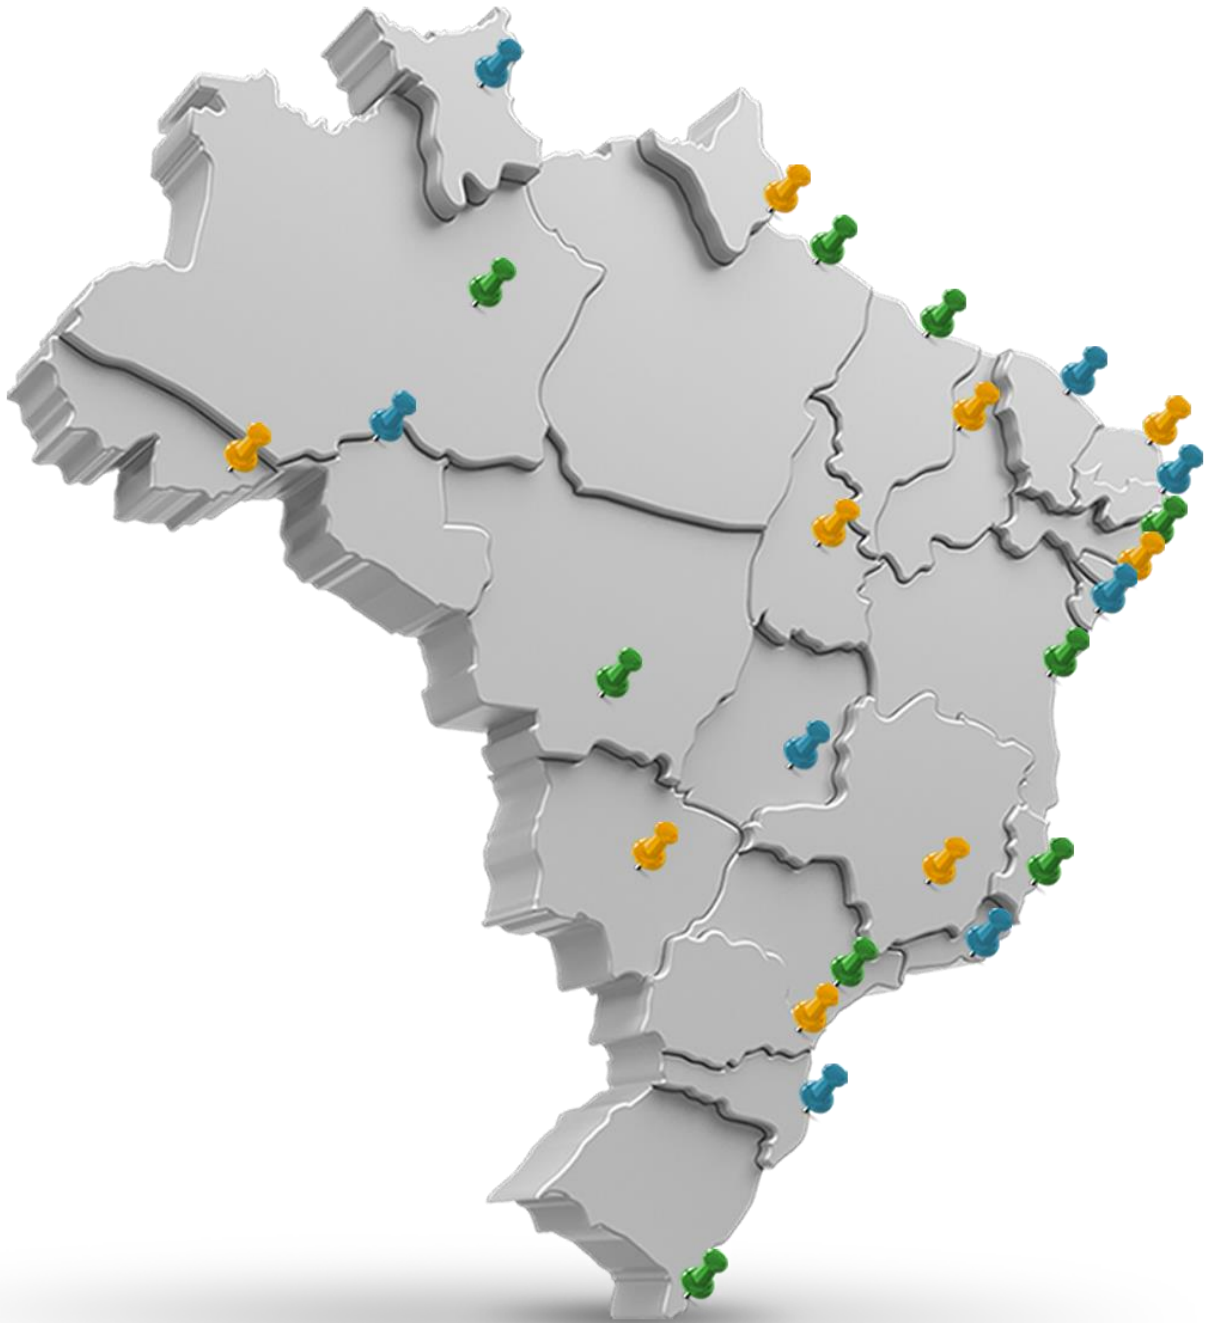

PONDERAÇÃO DOS DADOS

Após a coleta foi realizado ponderação para atribuir o peso ideal a cada entrevista realizada de acordo com a sua representatividade. A ponderação neste caso foi feita com base nos percentuais por sexo, faixa etária e escolaridade. Este processo é necessário para a amostra represente fielmente a população estudada.