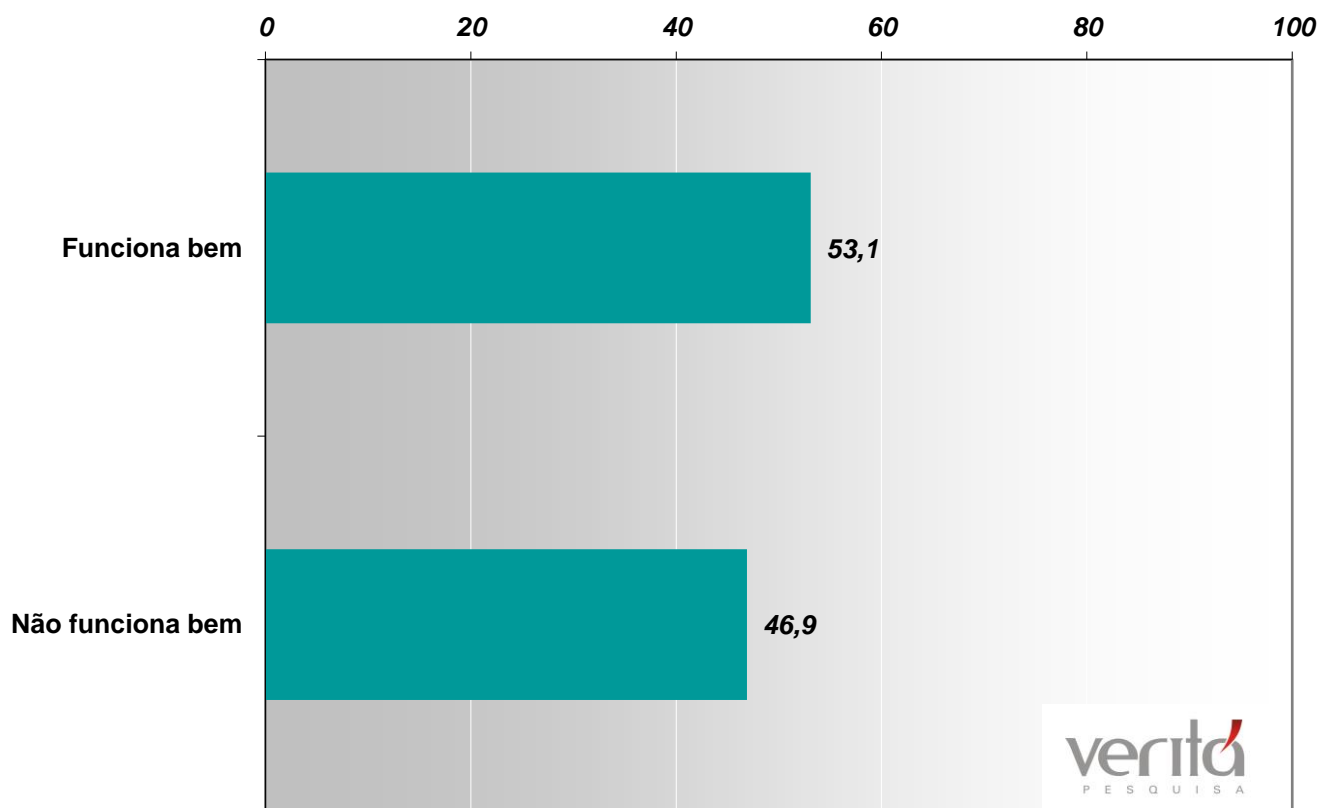

PARÂMETROS METODOLÓGICOS

	Perfil	Frequência	Percentual	Percentual válido
Sexo	Masculino	22913	52,9	52,9
	Feminino	20413	47,1	47,1
Faixa etária	16 a 24 anos	5775	13,3	13,3
	25 a 34 anos	8849	20,4	20,4
	35 a 44 anos	9050	20,9	20,9
	45 a 59 anos	10819	25,0	25,0
	Acima de 60 anos	8834	20,4	20,4
Escolaridade	Até fundamental completo (8ª série/9º ano)	16470	38,0	38,0
	Ensino médio incompleto ou completo (segundo grau)	13321	30,7	30,7
	Superior incompleto, completo ou mais	13536	31,2	31,2
Ocupação	PEA	21873	50,5	50,5
	NÃO PEA	9787	22,6	22,6
	NS/NR	11666	26,9	26,9

PONDERAÇÃO DOS DADOS

Após a coleta foi realizado ponderação para atribuir o peso ideal a cada entrevista realizada de acordo com a sua representatividade. A ponderação neste caso foi feita com base nos percentuais por sexo, faixa etária e escolaridade. Este processo é necessário para a amostra represente fielmente a população estudada.

PERCEPÇÃO SOBRE O FUNCIONAMENTO DE SERVIÇOS PÚBLICOS ESSENCIAIS NA CIDADE. VOCÊ ACHA QUE A LIMPEZA PÚBLICA:

REFERÊNCIA BRASIL	Percentual	Percentual Válido
Funciona bem	30,6	53,1
Não funciona bem	27,1	46,9
Total	57,7	100,0
Não utiliza ou não sabe opinar	42,3	
Total	100,0	

LIMPEZA PÚBLICA POR REGIÃO

REFERÊNCIA BRASIL	Funciona bem	Não funciona bem	Total
Centro Oeste	53,2%	46,8%	100,0%
Nordeste	52,4%	47,6%	100,0%
Norte	45,4%	54,6%	100,0%
Sudeste	52,5%	47,5%	100,0%
Sul	58,7%	41,3%	100,0%
Total	53,1%	46,9%	100,0%