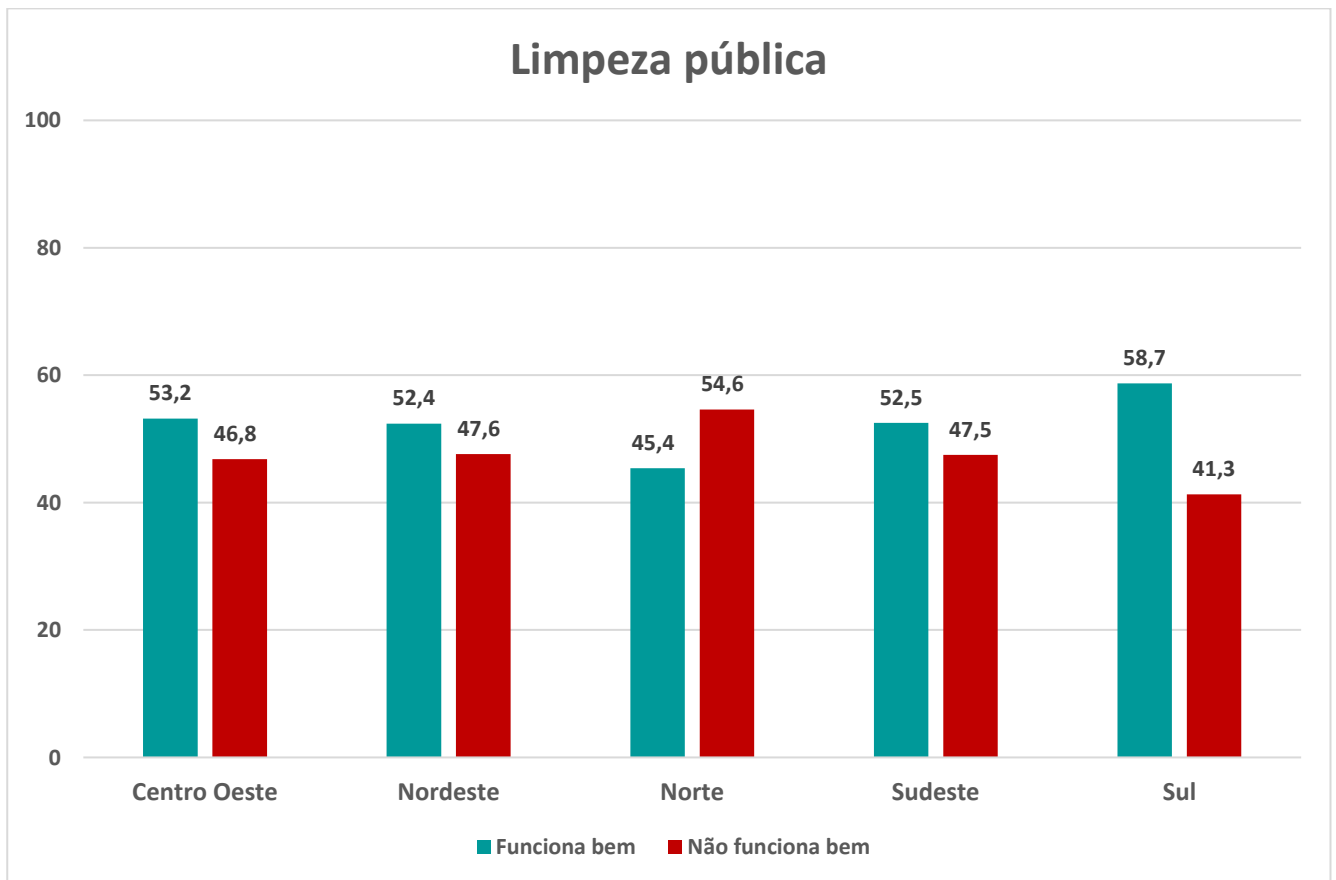

PONDERAÇÃO DOS DADOS

Após a coleta foi realizado ponderação para atribuir o peso ideal a cada entrevista realizada de acordo com a sua representatividade. A ponderação neste caso foi feita com base nos percentuais por sexo, faixa etária e escolaridade. Este processo é necessário para a amostra represente fielmente a população estudada.

PERCEPÇÃO SOBRE O FUNCIONAMENTO DE SERVIÇOS PÚBLICOS ESSENCIAIS NA CIDADE. VOCÊ ACHA QUE A LIMPEZA PÚBLICA:

REFERÊNCIA BRASIL	Percentual	Percentual Válido
Funciona bem	30,6	53,1
Não funciona bem	27,1	46,9
Total	57,7	100,0
Não utiliza ou não sabe opinar	42,3	
Total	100,0	

LIMPEZA PÚBLICA POR REGIÃO

REFERÊNCIA BRASIL	Funciona bem	Não funciona bem	Total
Centro Oeste	53,2%	46,8%	100,0%
Nordeste	52,4%	47,6%	100,0%
Norte	45,4%	54,6%	100,0%
Sudeste	52,5%	47,5%	100,0%
Sul	58,7%	41,3%	100,0%
Total	53,1%	46,9%	100,0%

LIMPEZA PÚBLICA POR UNIDADES DA FEDERAÇÃO

REFERÊNCIA BRASIL	Funciona bem	Não funciona bem	Total
AC	43%	57%	100,0%
AL	57%	43%	100,0%
AM	44%	56%	100,0%
AP	53%	47%	100,0%
BA	61%	39%	100,0%
CE	45%	55%	100,0%
DF	60%	40%	100,0%
ES	55%	45%	100,0%
GO	51%	49%	100,0%
MA	44%	56%	100,0%
MG	57%	43%	100,0%
MS	49%	51%	100,0%
MT	52%	48%	100,0%
PA	41%	59%	100,0%
PB	58%	42%	100,0%
PE	47%	53%	100,0%
PI	47%	53%	100,0%
PR	64%	36%	100,0%
RJ	52%	48%	100,0%
RN	55%	45%	100,0%
RO	48%	52%	100,0%
RR	68%	32%	100,0%
RS	49%	51%	100,0%
SC	65%	35%	100,0%
SE	61%	39%	100,0%
SP	50%	50%	100,0%
TO	60%	40%	100,0%
Total	53%	47%	100,0%