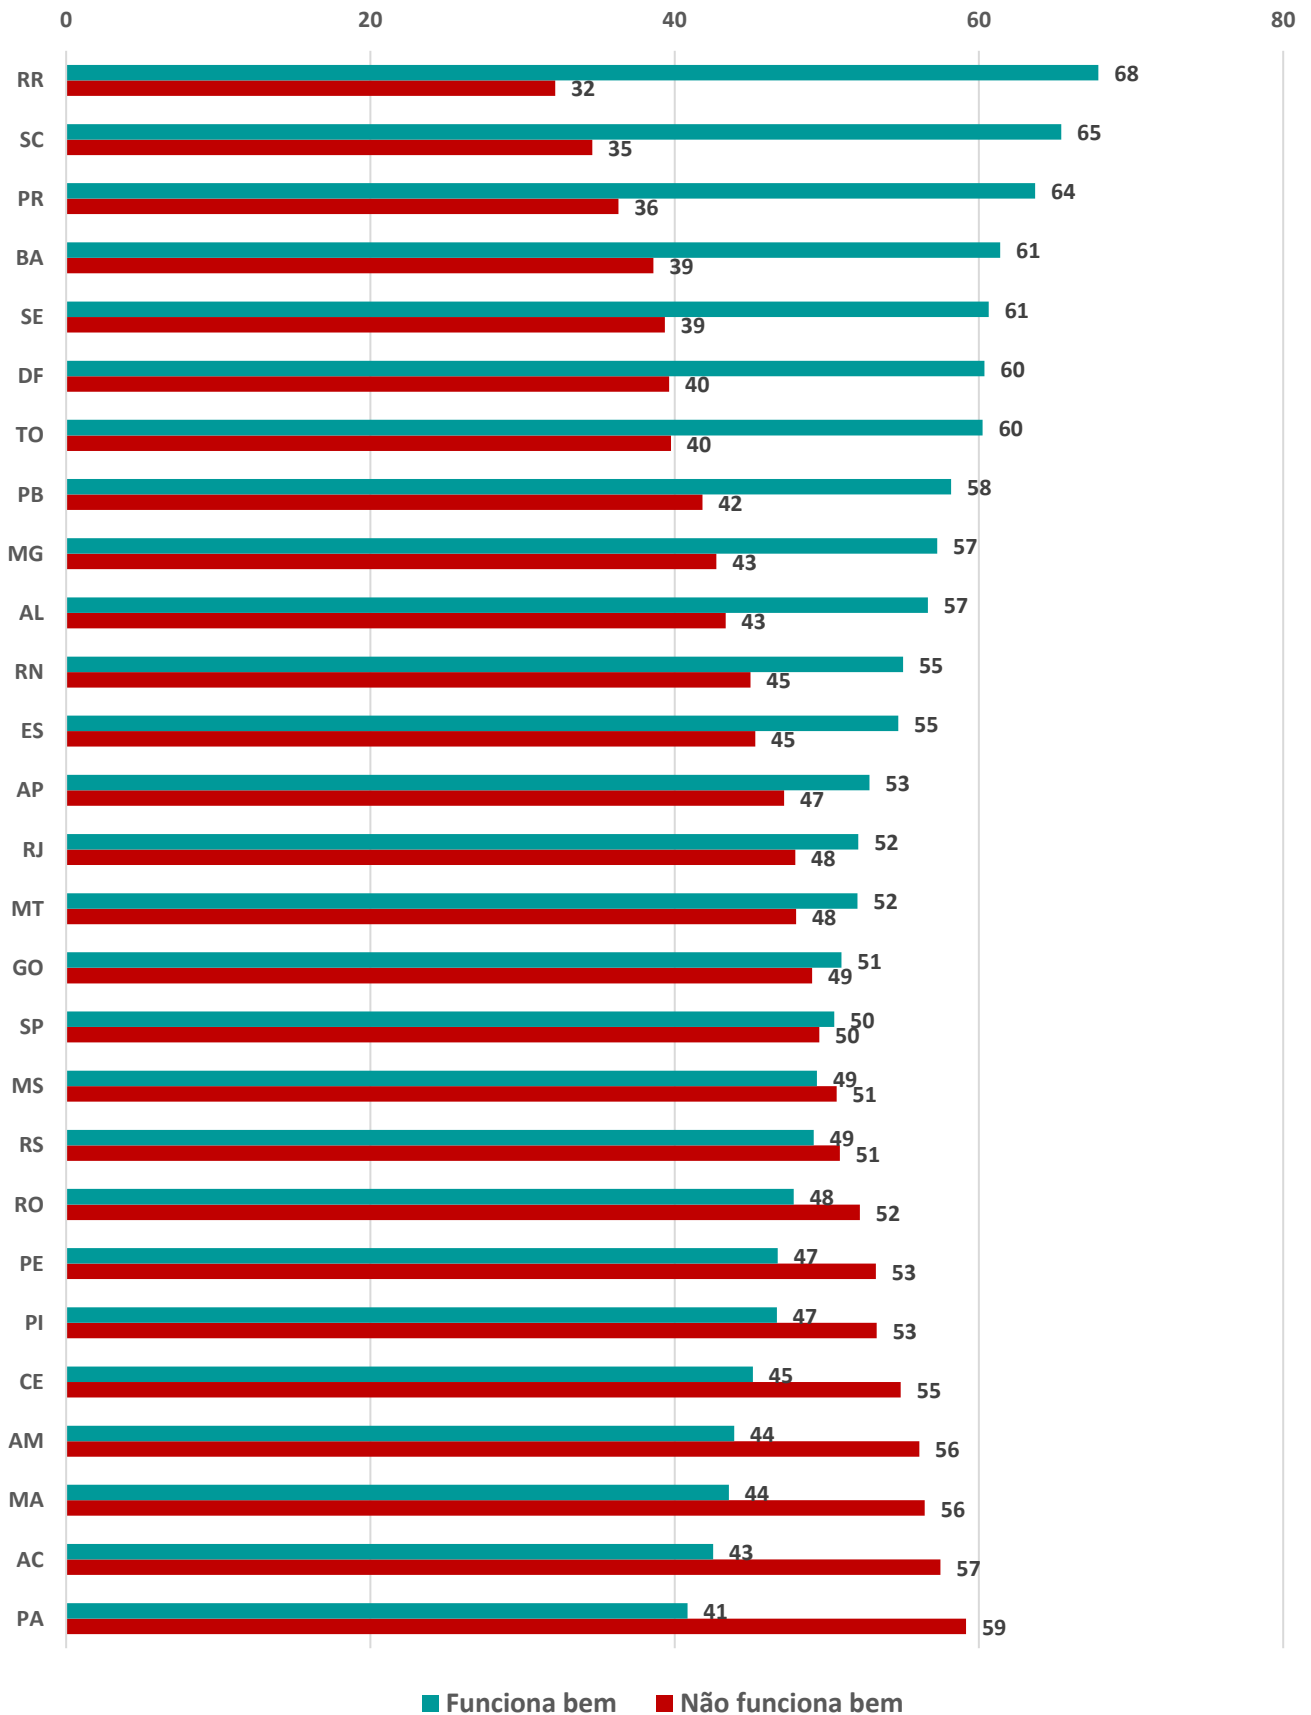

Limpeza pública