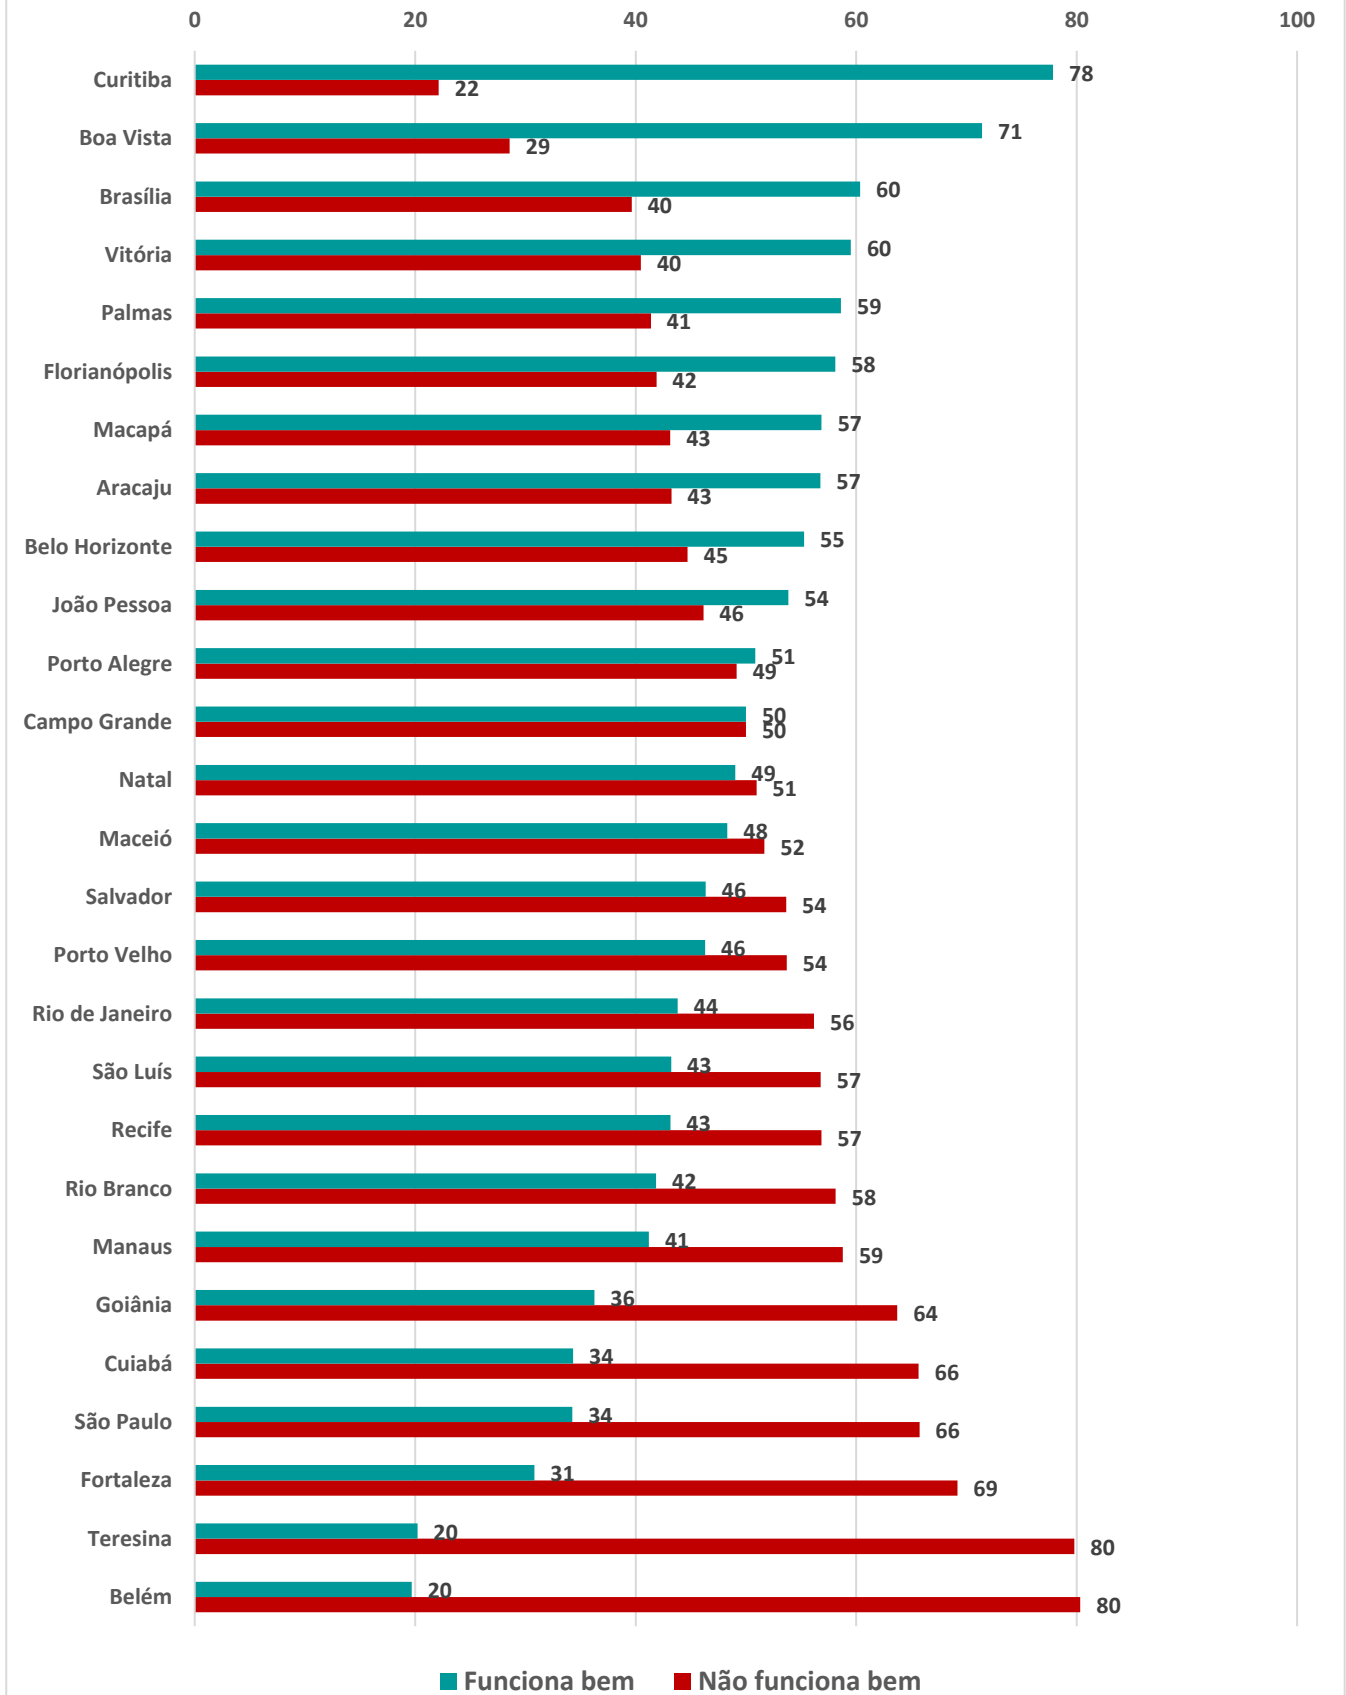

Limpeza pública